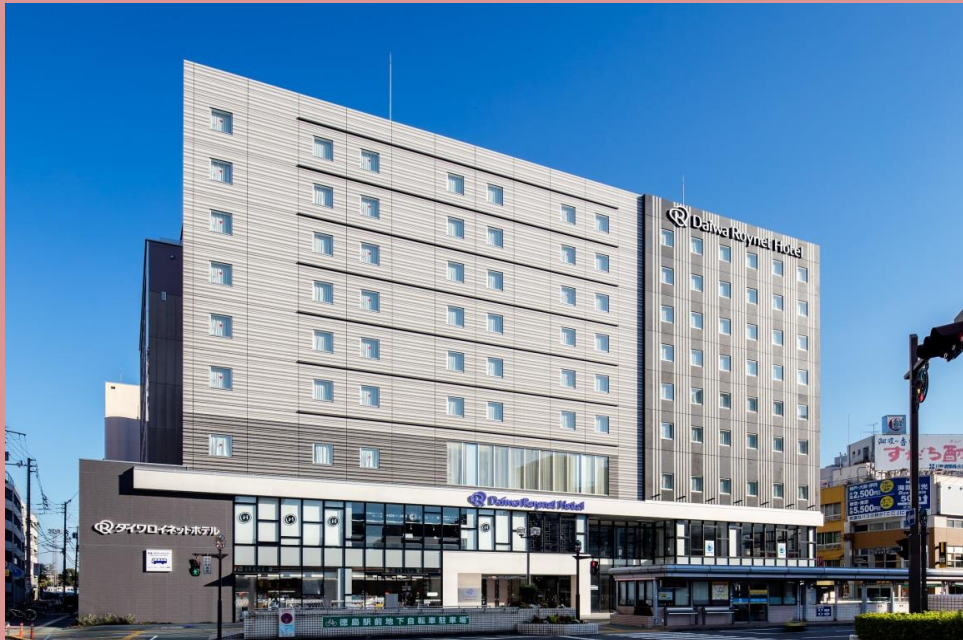

ダイワロイネットホテル徳島駅前

～East Area～

Cottage Stay	ダイワロイネットホテル徳島駅前 Daiwa Roynet Hotel TOKUSHIMA-EKIMAE			
Address	徳島市寺島本町東3丁目8番地 3-8 Terashima-honcho-higashi, Tokushima City, Tokushima			
TEL	+81-88-611-8455			
FAX	+81-88-611-8456			
E-mail	tokushima-ekimae@dh-relty.jp			
HP	http://www.daiwaroynet.jp/tokushimaekimae/			
Accommodation Capacity	客室数 Maximum number of room	207	定員 Maximum number of people	414