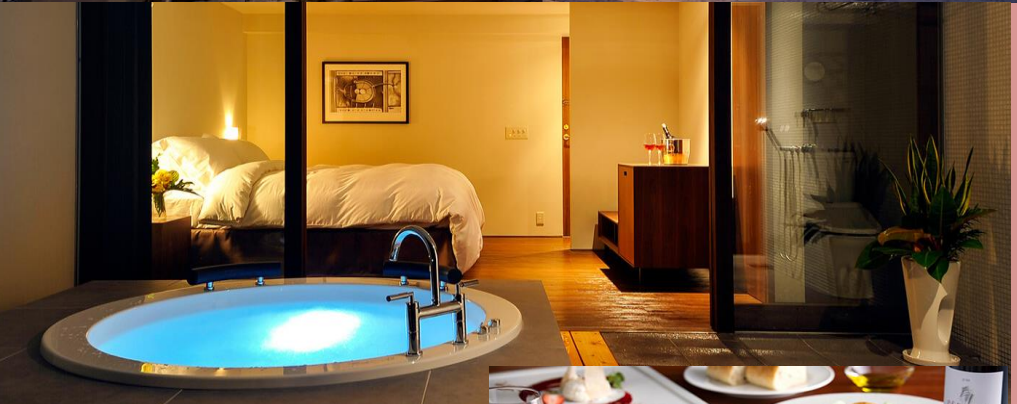

リゾートホテルモアナコースト/ヴィラ・ベル・トラumont

～East Area～

Cottage Stay	リゾートホテルモアナコースト /ヴィラ・ベル・トラumont Resort Hotel Moana Coast			
Address	鳴門市鳴門町土佐泊浦字高砂186-16 186-16, Takasago, Tosadomariura, Naruto-cho, Naruto-shi, Tokushima			
TEL	+81-88-687-2255			
FAX	+81-88-687-2290			
E-mail	moana@moana.co.jp			
HP	https://moana.co.jp/			
Accommodation Capacity	客室数 Maximum number of room	16	定員 Maximum number of people	50