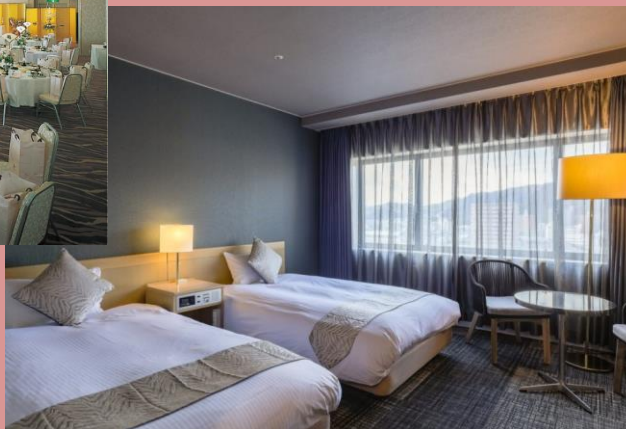

センチュリープラザホテル

～East Area～

Cottage Stay	センチュリープラザホテル CENTURY PLAZA HOTEL			
Address	徳島市南昭和町1丁目46-1 1-46-1 Minamishowa-cho, Tokushima a City, Tokushima			
TEL	+81-88-655-3333			
FAX	+81-88-655-2190			
E-mail	info@century-ph.com			
HP	http://www.century-ph.com			
Accommodation Capacity	客室数 Maximum number of room	79	定員 Maximum number of people	102