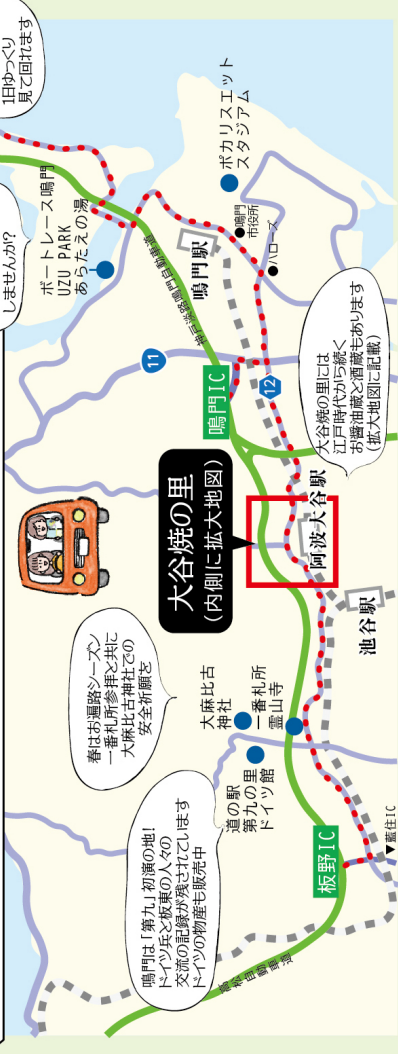

大谷焼の里へのアクセス・近隣のスポット

- JRでお越しの方...「JR 阿波大谷駅」下車 徒歩約10分
 - バスでお越しの方...「JR 鳴門駅」より徳島バス「大谷」、若しくは「大前前」下車
 - お車でお越しの方...淡路方面よりお越しの方...鳴門北ICから約25分、鳴門ICから約10分
 - 高松自動車道からお越しの方...板野ICから約10分
 - 徳島自動車道からお越しの方...藍住ICから約20分
- ※混雑緩和のため、ご来場はできる限り、バス・JRなどの公共交通機関をご利用ください。

第15回 春の窯まつり 大谷焼の里スプリングフェスタ アンケート

提出店舗名			
滞在日時	4月 27日 (土)・28日 (日)・29日 (月)	時～	時の間
お名前	Tel		
ご住所			
年代	～10代・20代・30代・40代・50代・60代・70代～		

プレゼント希望窯元名 希望コース名

(OTANIYAKI Tamura1784・陶業会館梅里窯・森陶器・矢野陶苑・大西陶器・佳実窯) (3,000円コース・5,000円コース・10,000円コース)

来場目的をお聞かせください。

1. 陶器が好きだから
2. 陶芸が趣味だから
3. 普段使うものを買うに
4. その他 ()

今回の「春の窯まつり 大谷焼の里スプリングフェスタ」の満足度はいかがでしたか？

1. 満足
2. やや満足
3. 普通
4. やや不満
5. 不満

大谷焼カフェにご来場の方にお伺いします。器を使用した感想をお聞かせください。

【窯元番号】①OTANIYAKI Tamura1784 ②陶業会館梅里窯 ③森陶器 ④矢野陶苑 ⑤大西陶器 ⑥佳実窯

窯が花ざかり♪

令和6年 4月27日・28日・29日 土・日・月祝
午前9時～午後4時 開催場所：大谷焼6軒の窯元

- 1 イベント スタンプラリー
- 2 給付け体験 各日2軒の窯元で開催！ ※体験料は各窯元に問い合わせ
- 3 イベント 大谷焼ガチャ 大人気！ 各窯元に設置
- 4 イベント 対象商品 20%引き ※対象商品は各窯元に問い合わせ
- 5 イベント 大谷焼カフェ 大谷焼カフェ 大人気！ 各窯元に設置