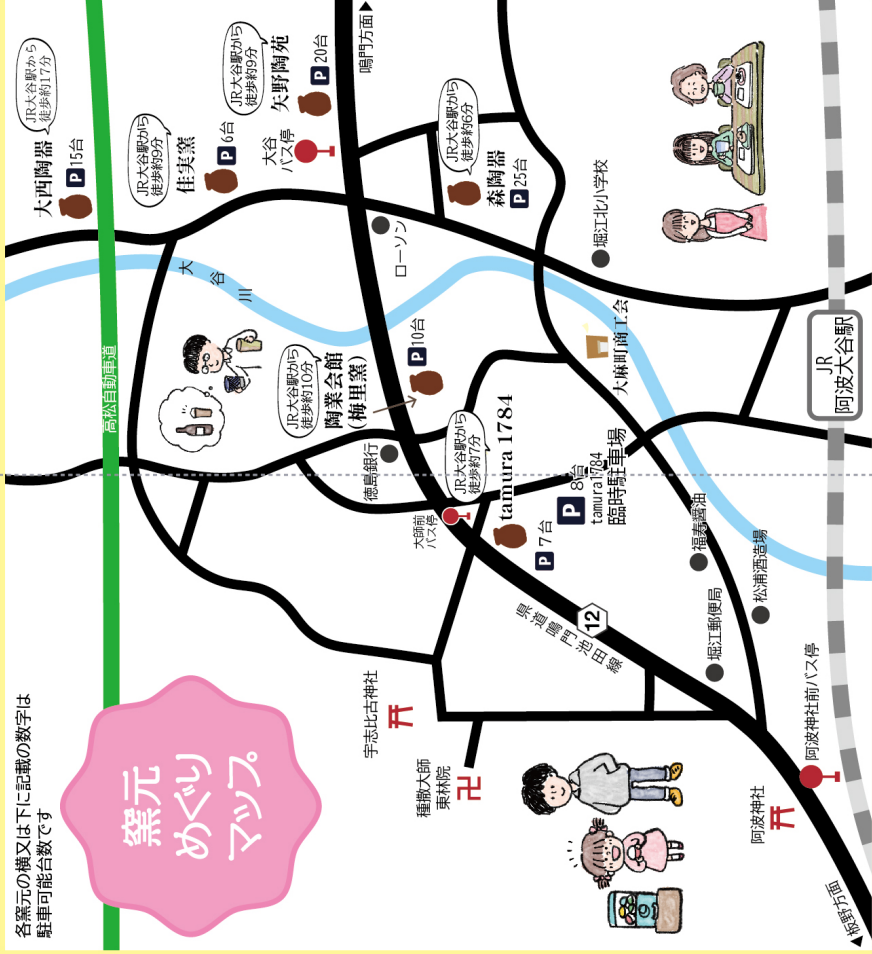

088-689-0172

鳴門市大麻町大谷字東山谷45
http://yoshimagama.com/

tamura1784

絵付け体験 28日(日)9時~11時

088-689-4039

鳴門市大麻町大谷字中通3-1
http://otaniyaki.jp/

豪華商品が
当たる!

スタンプラリーで抽選会!

MISSION 1 各窯元を回って
6店舗分のスタンプをgetしよう!

各窯元の構又は下に記載の数字は
駐車可能台数です

窯元 めぐり マップ

陶業会館(梅里窯)

絵付け体験 29日(月)9時~11時

088-689-0048

鳴門市大麻町大谷字道の上30-1
http://umezatogama.com/

森陶器