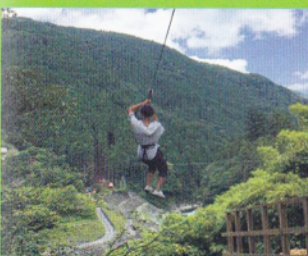

コースマップ / Course Map 全5サイト

アドベンチャーコース / Adventure Course (所要時間約 120分)

ダイナミックな樹上体験ができる本格的なコースです!全5サイト(祖谷ロングジップスライド含む)あり、最も満足度の高いコースです。様々な31種のアクティビティが皆様の挑戦をまっています!

日本初のキャニオンジップスライド! (所要時間約 20分)

一級河川である祖谷溪谷を流れる祖谷川をナ・ナ・なんとジップスライドでひとっ飛び!木のトンネルを抜ければ眼下には美しいエメラルドグリーンが広がります。川からの高低差50メートル、長さ360メートルを超えるロングジップは国内トップクラスです。ドキドキ指数はもはや計測不能!パーク最大の目玉アクティビティです!

森の中の冒険を
真剣に楽しもう

大人は子どもに、
子どもは大人に成長する

本格的なツリートップコース

フォレストアドベンチャーはフランス生まれのアウトドアパークです。自然の立ち木の上に作られた足場から、樹間をどンドン渡っていき最後はジップスライドで地上まで滑りおります。森を抜け、祖谷溪谷を越える大迫力のキャニオンジップスライドは、ここFA祖谷のパークだけの特別なアクティビティです。

安全性の高いシステム導入