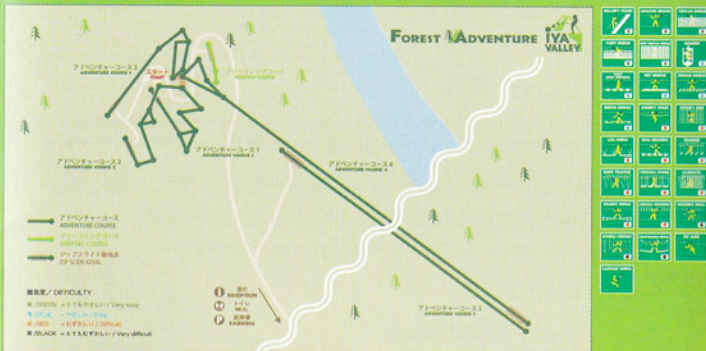

・中学生以下は保護者同伴 / Children under 15years old

*中学生以下の方がご利用の場合は、必ず保護者もしくは同等の資格を持つ方(18才以上)と一緒に参加ください。大人の方1名につき3名まで同伴可能です。

Adventure courses...Minimum height:140cm or 10years old/Max weight 130kg.
Children under the age of 15 cannot enter the course alone. They must be accompanied by a participating adult. 1 adult can take up to 3 children.

コースマップ / Course Map 全5サイト

アドベンチャーコース / Adventure Course (所要時間約 120分)

ダイナミックな樹上体験ができる本格的なコースです!全5サイト(祖谷ロングジップスライド含む)あり、最も満足度の高いコースです。様々な31種のアクティビティが皆様の挑戦をまっています!

日本初のキャニオンジップスライド! (所要時間約 20分)

一級河川である祖谷溪谷を流れる祖谷川をナ・ナ・なんとジップスライドでひとっ飛び!木のトンネルを抜ければ眼下には美しいエメラルドグリーンが広がります。川からの高低差50メートル、長さ360メートルを超えるロングジップは国内トップクラスです。ドキドキ指数はもはや計測不能!パーク最大の目玉アクティビティです!

森の中の冒険を
真剣に楽しもう

大人は子どもに、
子どもは大人に成長する

本格的なツリートップコース

フォレストアドベンチャーはフランス生まれのアウトドアパークです。自然の立ち木の上に作られた足場から、樹間をどンドン渡っていき最後はジップスライドで地上まで滑りおります。森を抜け、祖谷溪谷を越える大迫力のキャニオンジップスライドは、ここFA祖谷のパークだけの特別なアクティビティです。

安全性の高いシステム導入