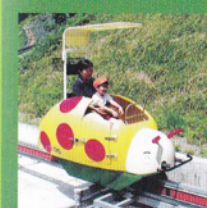

森の中の冒険を
真剣に楽しもう

大人は子どもに、
子どもは大人に成長する

本格的なツリートップコース

フォレストアドベンチャーはフランス生まれのアウトドアパークです。自然の立ち木の上に作られた足場から、樹間をどンドン渡っていき最後はジップスライドで地上まで滑りおります。森を抜け、祖谷溪谷を越える大迫力のキャニオンジップスライドは、ここFA祖谷のパークだけの特別なアクティビティです。

安全性の高いシステム導入

四国祖谷のアドベンチャーコースでは最新のコンティニュービレイシステムを導入し、道具の架け替えを最小限に抑えシンプルに進化しました。安心してダイナミックな非日常体験を味わうことが出来ます。

世代をこえて楽しめる施設

小学4年生以上のお子様から楽しめるコースをご用意しております。また当パークに隣接する祖谷ふれあい公園は、小さなお子様からご年配の方も楽しめる施設です。木製遊具やキャンプサイトなどがあり1日中遊べる施設です。《てんとう虫のモノライダー》や《ロマン橋》が人気です。